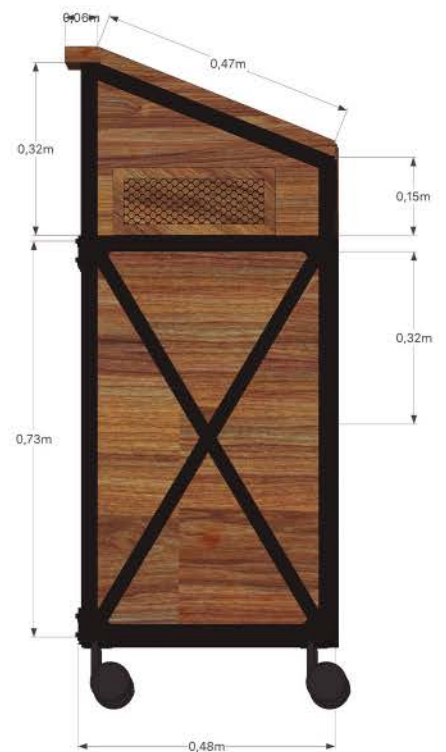

BOWL

Ref	cc	oz	cm	in
PP1604723812	1014,8	34,31	28,3 x 24,6	11,1 x 9,6

BANDEJA

Ref	cm	in
PP1604727906	36 x 25	14,1 x 9 7/8"

AZUL

SILLAS TIPO CUERO

ESPECIFICACIONES

PESO: 620 ± 60 G/M²
ANCHO: 1.40 M
LACA: NAPA
LONGITUD DEL ROLLO: 40 M
COMPOSICIÓN: PVC
CALIBRE: 1.15 ± 0.16 MM
DISEÑO: TIPO CUERO

MUESTRAS DE COLORES

ATRIL DOBLE

atriles
colmex

Atril elaborado en madera roble maciza, color natural, estructura en hierro de color negro matte, resistente a canastas pesadas de cubiertos envueltos.

Ideal para almacenar menús, cajas de crayolas, cubiertos y servilletas.

ATRIL DOBLE

Planos

ATRIL SIMPLE

Planos

Alberto Sierra

 678-886-3605

admin@colmexhospitalitygroup.com

5965 Peachtree Corners East, Suite C4
Norcross, GA 30071